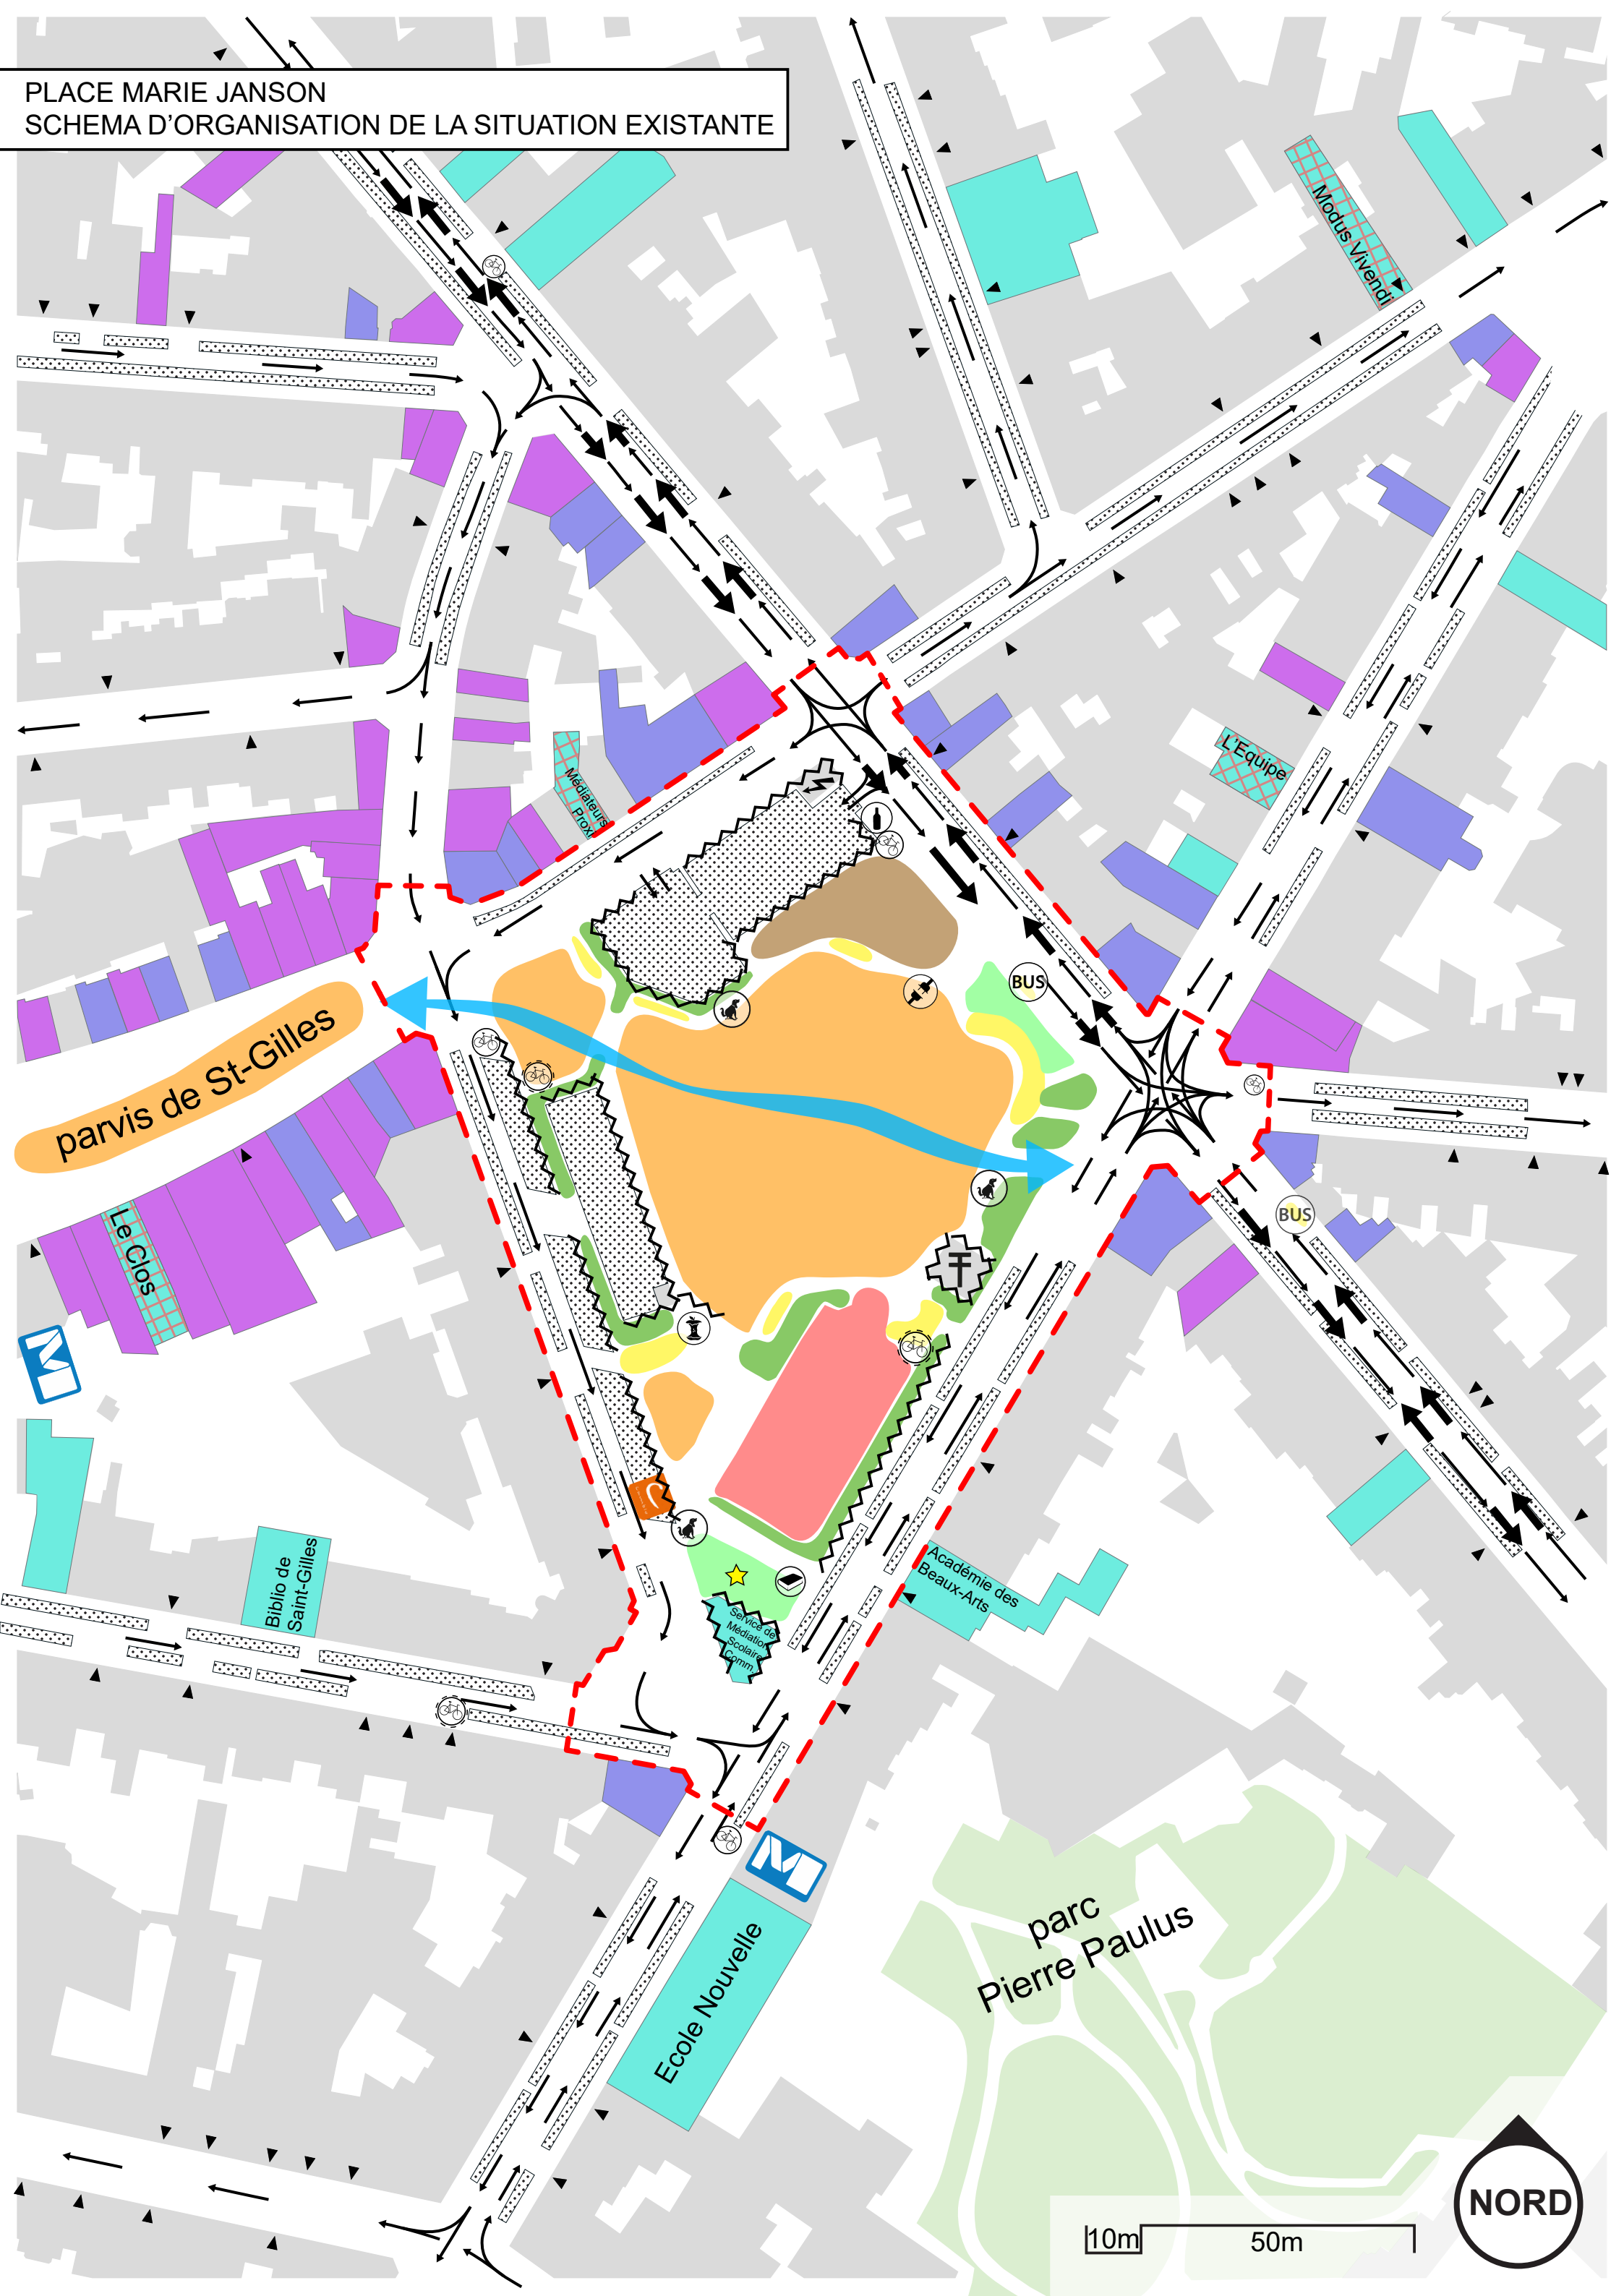

PLACE MARIE JANSON
SCHEMA D'ORGANISATION DE LA SITUATION EXISTANTE

parvis de St-Gilles

Le Clos

Biblio de Saint-Gilles

Ecole Nouvelle

Académie des Beaux-Arts

Service de Médiation Scolaire Comm.

Mediateurs ProX

L'Equipe

Modus Vivendi

10m 50m

NORD